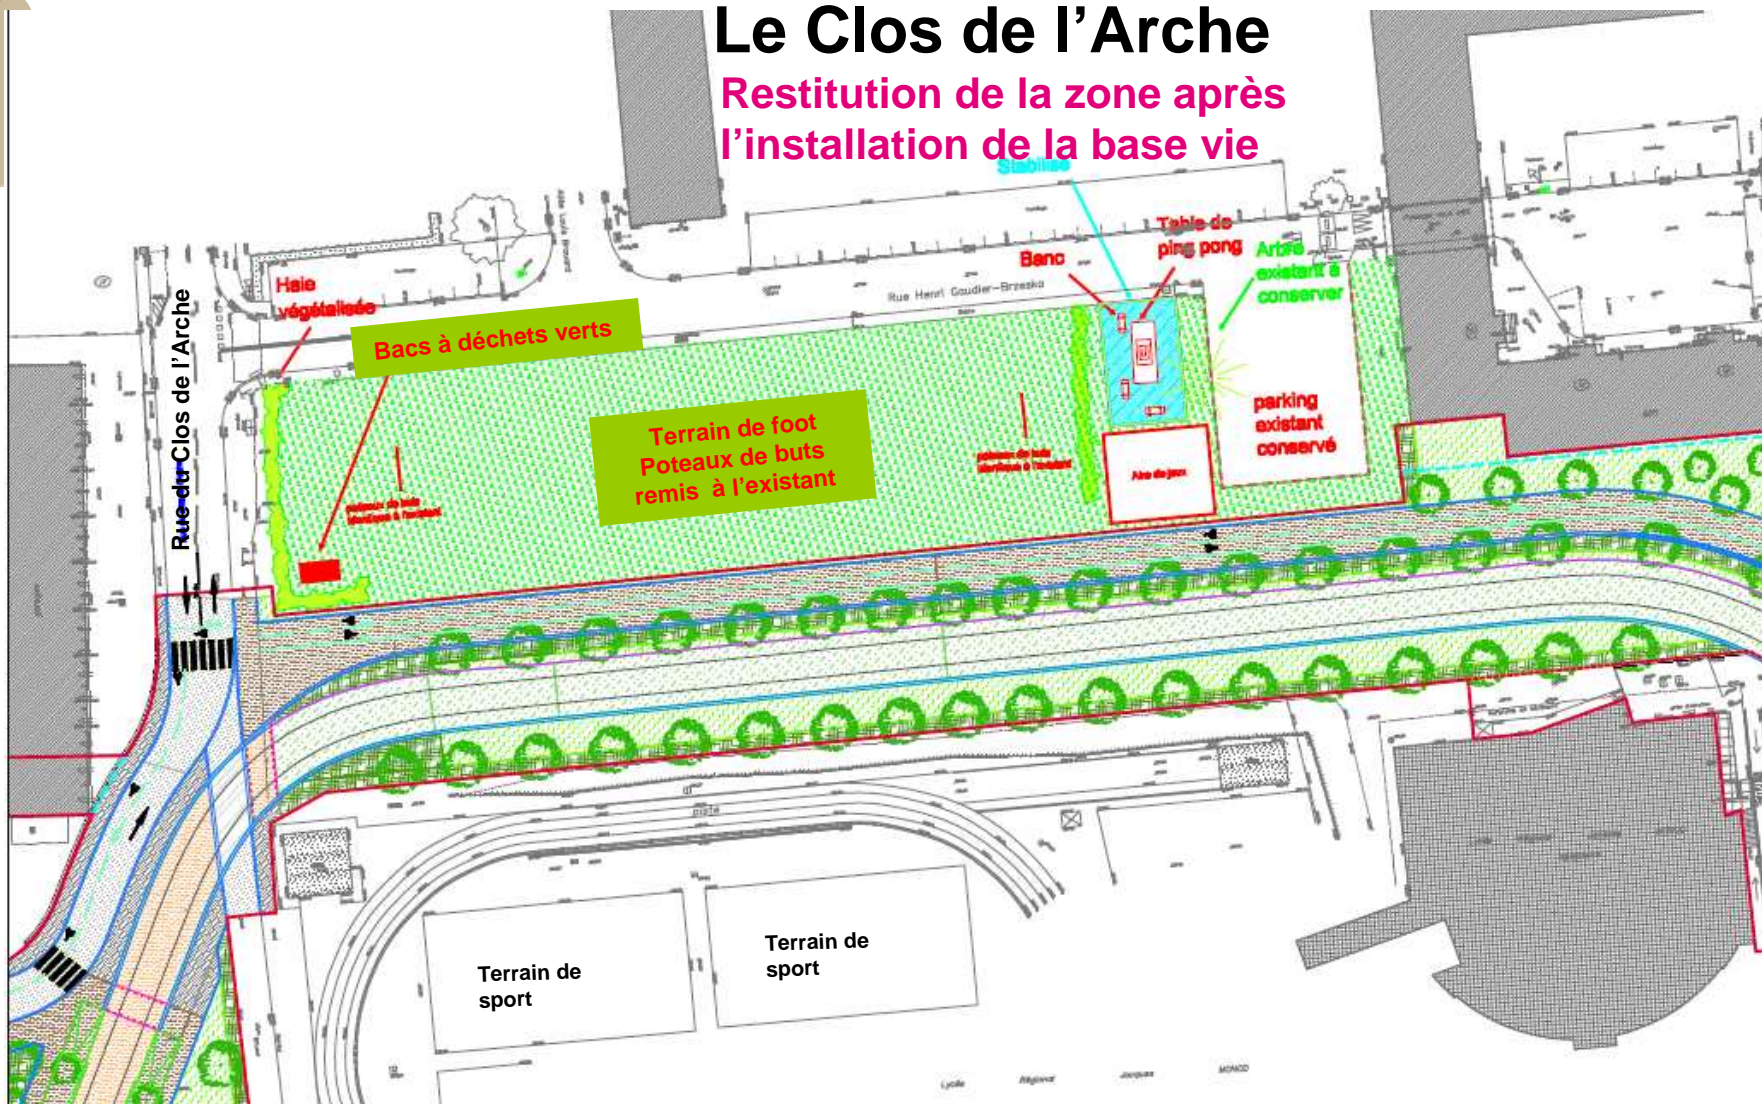

- Voie ferrée RFF
- Emprise travaux (CIRCULATION AUTORISEE POUR LES RIVERAINS)
- Déviations mises en place par la rue Jean Zay et l'Avenue Charles Péguy
- Axes ouverts pouvant être temporairement fermés à la circulation à l'avancement des travaux

## Futur emplacement de la base vie

... cleo ...

## base vie du Clos de l'Arche

... cleo ...

## Le Clos de l'Arche

Restitution de la zone après l'installation de la base vie