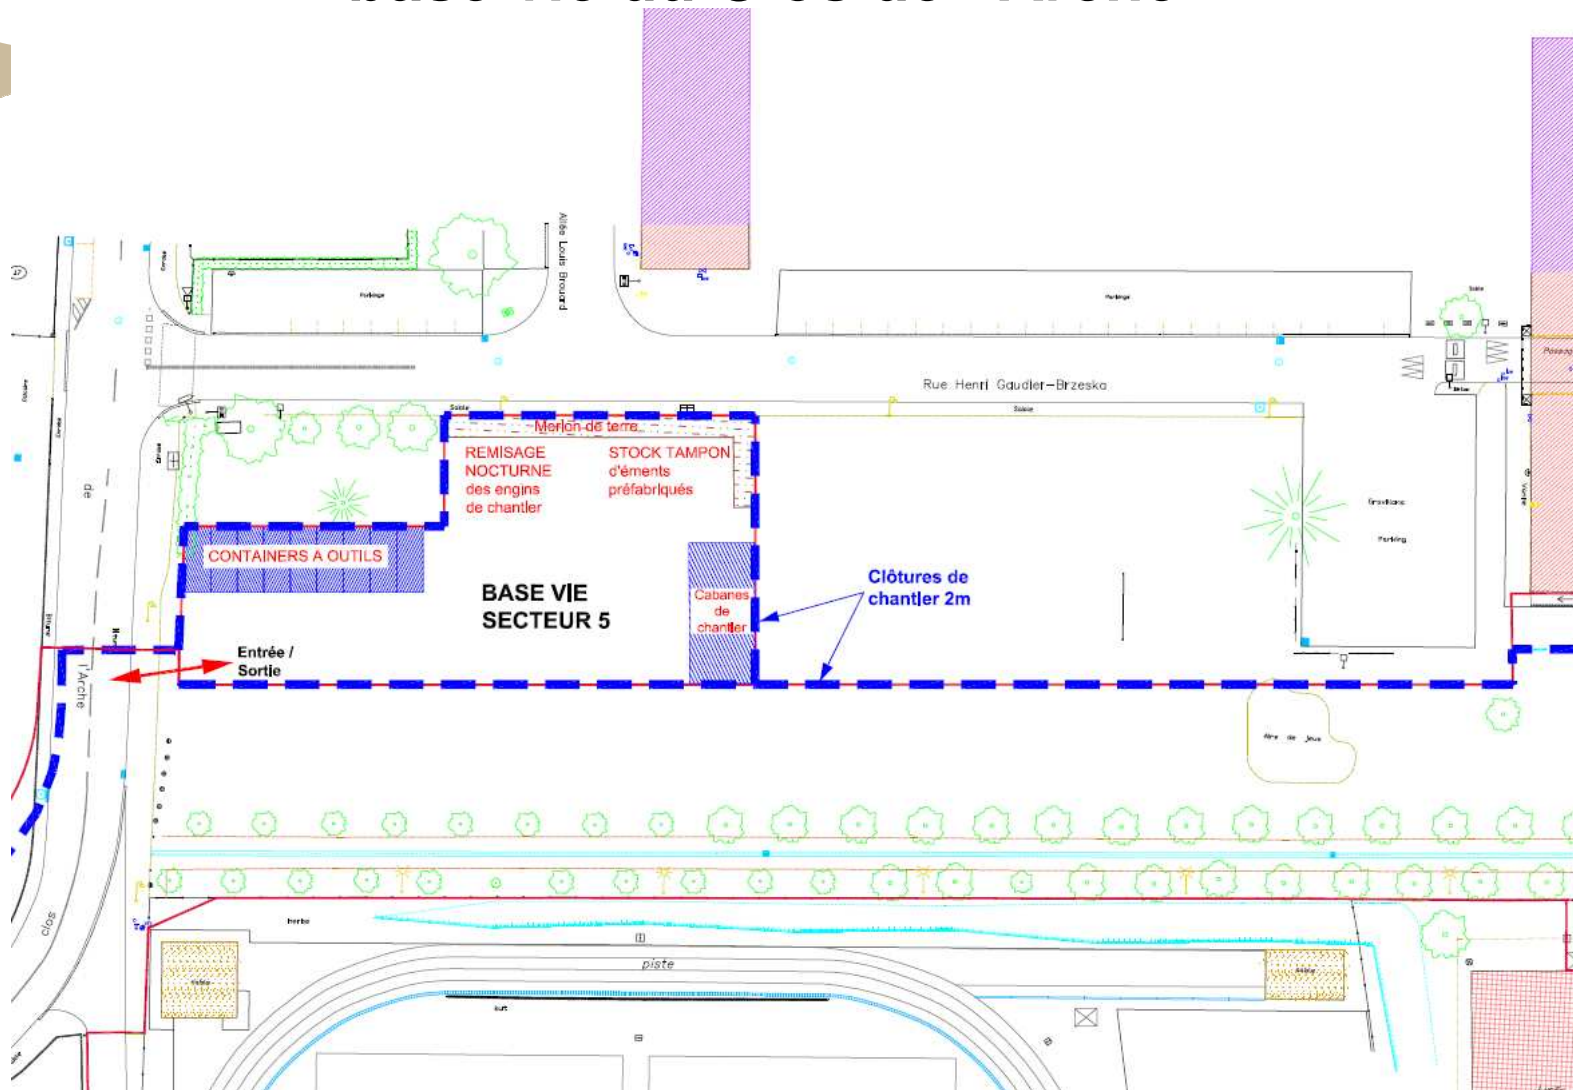

base vie du Clos de l'Arche